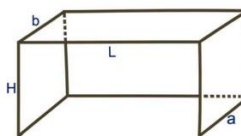

### MODELO: CAJÓN

Redes de Futbol Profesional - papy - baby futbol

141	Papy Estándar Polietileno 72 Malla 200 Cajon x 0,50 mt.	3,00	2,00	0,50	0,50	Juego x 2
<b>PAPY FUTBOL - LÍNEA ECONÓMICA</b>						
151	Papy Eco Polietileno 48 Malla 260 Trapezoidal x 1 mt.	3,00	2,00	0,50	1,00	Juego x 2
<b>BABY FUTBOL - LÍNEA ECONÓMICA</b>						
161	Baby Eco Polietileno 48 Malla 260 Trapezoidal x 1 mt.	4,00	2,00	0,50	1,00	Juego x 2