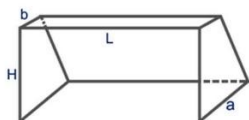

### MODELO: CAJÓN

Redes de Futbol Profesional - papy - baby futbol

141	Papy Estándar Polietileno 72 Malla 200 Cajon x 0,50 mt.	3,00	2,00	0,50	0,50	Juego x 2
<b>PAPY FUTBOL - LÍNEA ECONÓMICA</b>						
151	Papy Eco Polietileno 48 Malla 260 Trapezoidal x 1 mt.	3,00	2,00	0,50	1,00	Juego x 2
<b>BABY FUTBOL - LÍNEA ECONÓMICA</b>						
161	Baby Eco Polietileno 48 Malla 260 Trapezoidal x 1 mt.	4,00	2,00	0,50	1,00	Juego x 2